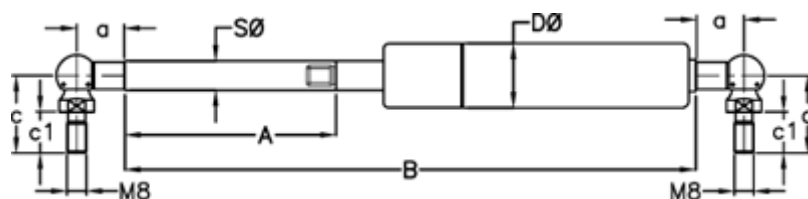

Varenummer: 049059RB0250P4T4

Beskrivelse: Stabilus Lift-O-Mat Gasfjeder 9059RB-P4T4 0250N
03 08 220 0250 - Rustfast AISI 316

Mål

a = 18

A = 220

B = 489 +/-2

c = 25

c1 = 13

D \varnothing = 18

Note = -

S \varnothing = 8